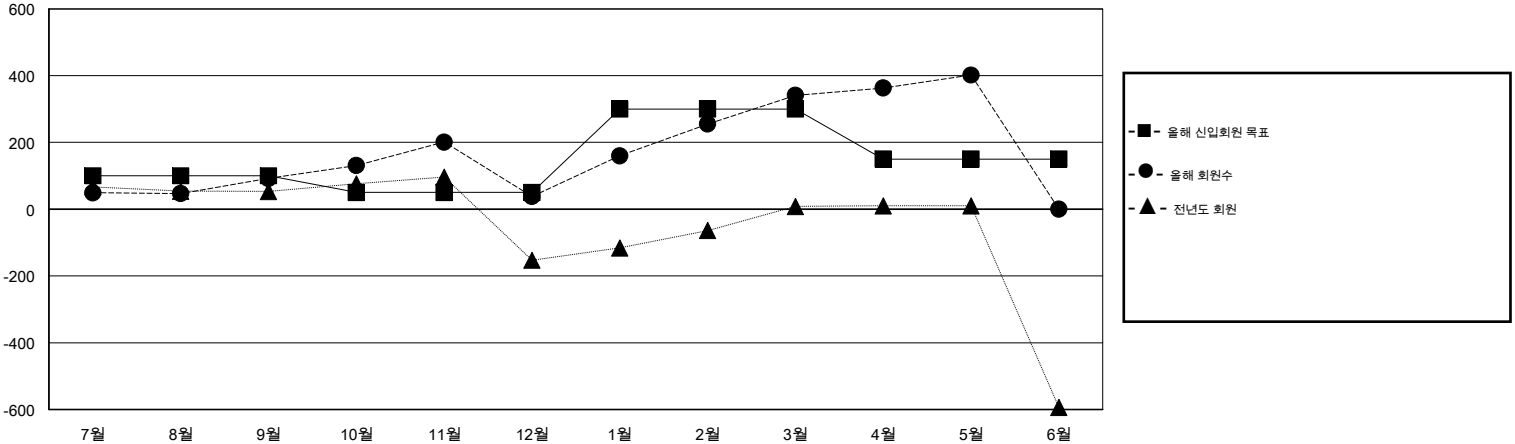

# MONTHLY MEMBERSHIP PROGRESS REPORT

District 354 D

Results as of: 5/31/2015

GMT: JUNG YUL CHOI

장소 REPUBLIC OF KOREA

현장지역 GMT 5

클럽					회원 1인당				
결과- 2014-2015					결과- 2014-2015				
사분기	신생클럽 목표	신생클럽	해산된 클럽	순 증강/감소	사분기	신입회원 목표	추가된 차터 및 신입 회원	퇴회 회원	순 증강/감소
7월/8월/9월	0	1	3	-2	7월/8월/9월	100	271	179	92
10월/11월/12월	1	1	1	0	10월/11월/12월	-50	250	304	-54
1월/2월/3월	0	1	1	0	1월/2월/3월	250	391	88	303
4월/5월/6월	0	0	0	0	4월/5월/6월	-150	134	73	61

목표 및 누적 신생클럽 수

목표 및 누적 회원수

해산된 클럽: 5	1명 이상의 신입회원을 등록한 164 CLUBS OF 204	<b>성별 분포</b>
		남성 4,274 (70.34%)
		여성 1,802 (29.66%)
<b>퇴회회원</b>	<a href="#">여기에 클릭하여 현황보고 내용 검토</a>	<b>가족단위 회원</b> 33
작고 12		세대주 14
클럽해산 21		비 세대주 19
기타 611		
<b>합계 644</b>		