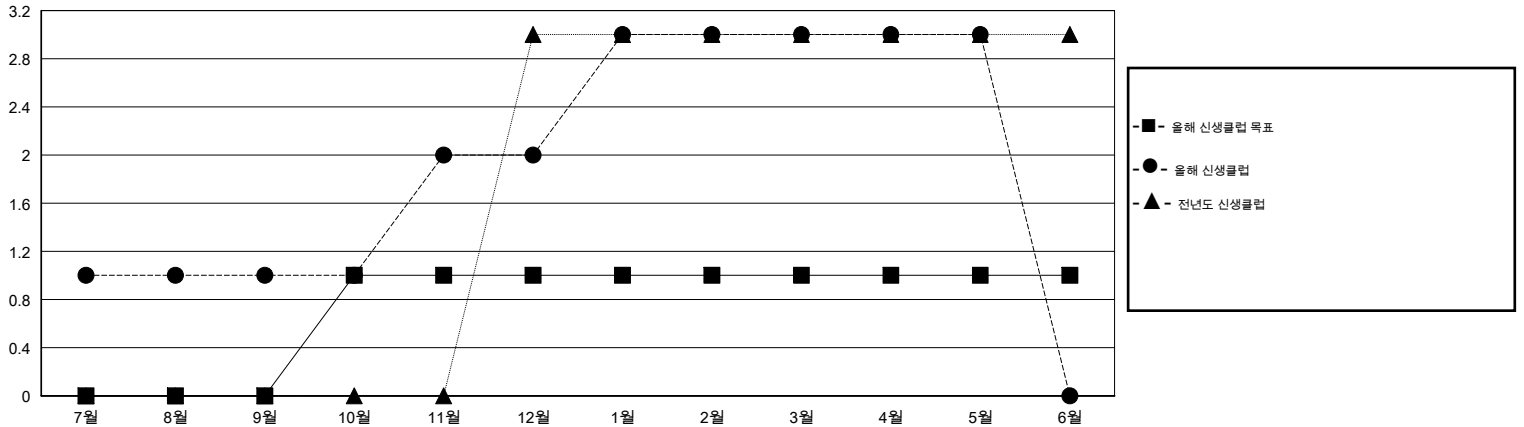

# MONTHLY MEMBERSHIP PROGRESS REPORT

District 354 D

Results as of: 5/31/2015

GMT: JUNG YUL CHOI

장소 REPUBLIC OF KOREA

현장지역 GMT 5

클럽					회원 1인당				
결과- 2014-2015					결과- 2014-2015				
사분기	신생클럽 목표	신생클럽	해산된 클럽	순 증강/감소	사분기	신입회원 목표	추가된 차터 및 신입 회원	퇴회 회원	순 증강/감소
7월/8월/9월	0	1	3	-2	7월/8월/9월	100	271	179	92
10월/11월/12월	1	1	1	0	10월/11월/12월	-50	250	304	-54
1월/2월/3월	0	1	1	0	1월/2월/3월	250	391	88	303
4월/5월/6월	0	0	0	0	4월/5월/6월	-150	134	73	61

목표 및 누적 신생클럽 수

목표 및 누적 회원수

해산된 클럽: 5	1명 이상의 신입회원을 등록한 164 CLUBS OF 204	<b>성별 분포</b>
		남성 4,274 (70.34%)
		여성 1,802 (29.66%)
<b>퇴회회원</b>	<a href="#">여기에 클릭하여 현황보고 내용 검토</a>	<b>가족단위 회원</b> 33
작고 12		세대주 14
클럽해산 21		비 세대주 19
기타 611		
<b>합계 644</b>		